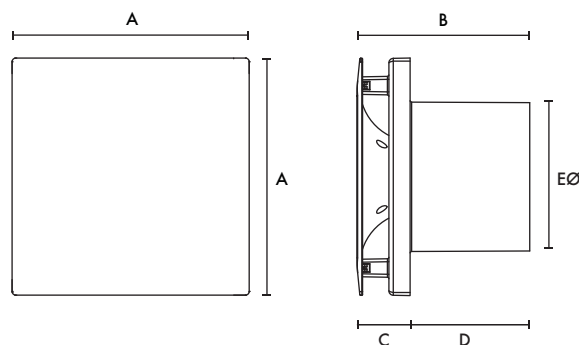

### Dimensions (mm)

A	B	C	D	EØ
159	117	37	80	99

Weight 0.7kg